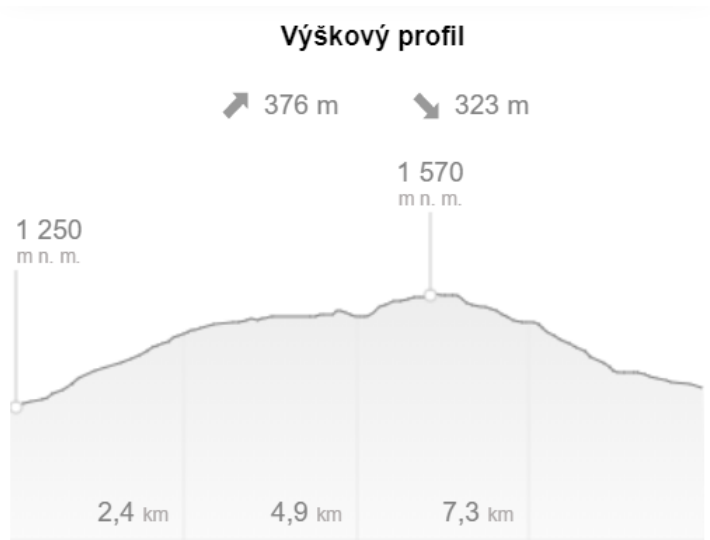

Popradské Pleso (žel.)-Symbolický cintorín-Popradské Pleso-Štrbské Pleso

Tatranská Lesná-Studenovodské vodopády-Zámkovského chata-Skalnaté Pleso

Štrbské Pleso-Frkotská dolina-Chata Pod Soliskom-Predné Solisko-Štrbské Pleso